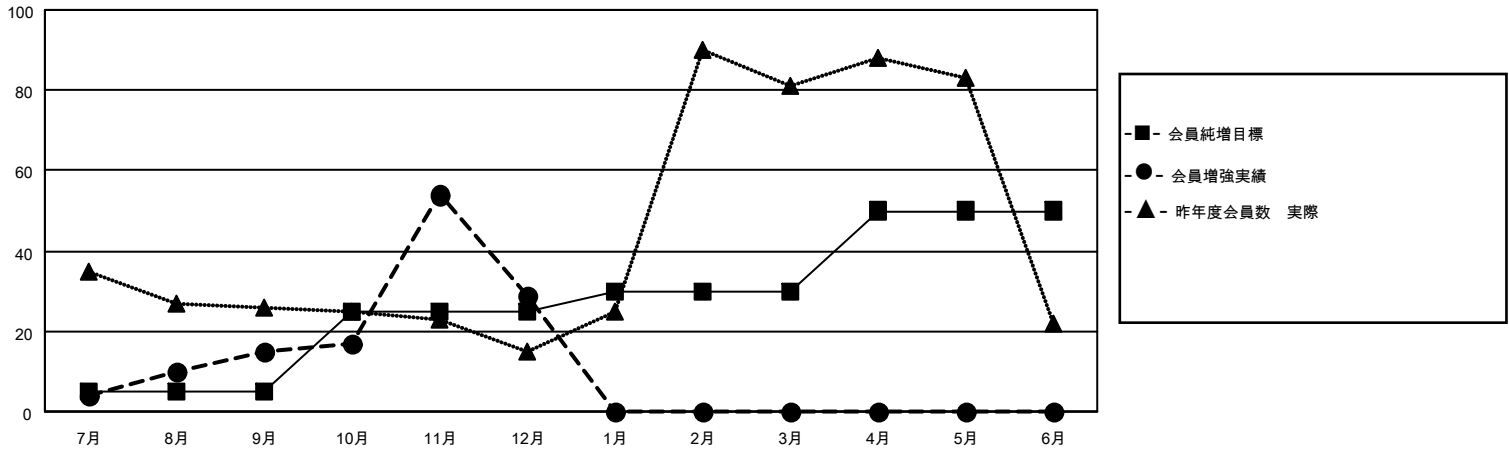

会員目標及び実績累計

解散クラブ: 0

41 CLUBS OF 69 一名以上の新会
員を登録

男女別

男性	1,739 (80.58%)
女性	419 (19.42%)
NON BINARY	0 (0.00%)
PREFER NOT TO ANSWER	0 (0.00%)

退会者

物故会員	8
クラブ解散	0
その他	98
合計	106

[会員累計データを見るには、ここをクリック](#)

世帯主/家族会員合計	483
国際会費半額の家族会員	265