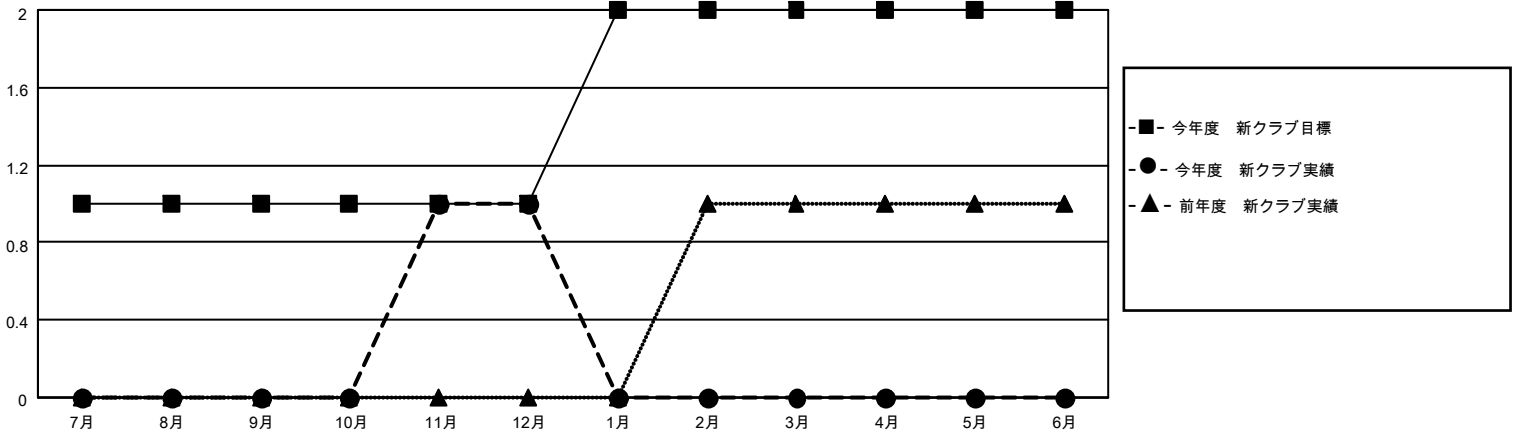

MONTHLY MEMBERSHIP PROGRESS REPORT

地域 JAPAN

District 337 D

Results as of: 12/31/2022

クラブ			
結果：2022-2023			
四半期	新クラブ目標	新クラブ	解散クラブ
7月/8月/9月	1	0	0
10月/11月/12月	0	1	0
1月/2月/3月	1	0	0
4月/5月/6月	0	0	0

名			
結果：2022-2023			
四半期	会員純増目標	会員増強実績	退会者(転籍を含む)実際
7月/8月/9月	5	69	49
10月/11月/12月	20	71	57
1月/2月/3月	5	0	0
4月/5月/6月	20	0	0

新クラブ目標及び実績累計